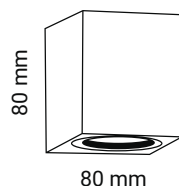

Applique da parete

1xGU10

Corpo ► Alluminio

NERO

Elementi esteticamente belli ed eleganti, i porta faretto sono una soluzione di design sempre più apprezzata per la creazione di punti luce in ambienti interni ed esterni.

Caratteristiche generali

Codice articolo	IPC12QN
Indice di protezione	IP65
Adattatore	1xGU10

Caratteristiche tecniche

Tensione	AC 220-240V
Potenza massima	Max 11W

Altre caratteristiche

Garanzia	2 anni
----------	--------